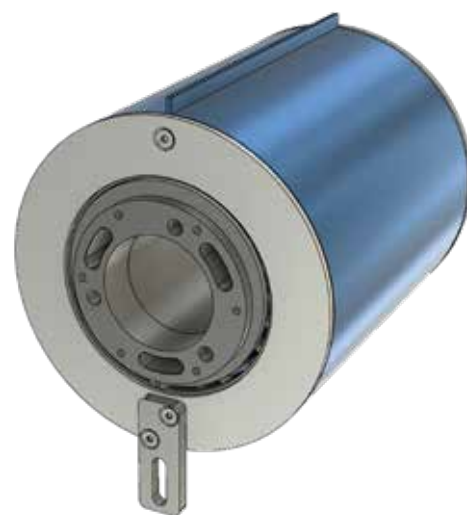

Beschreibung

Der SRH-22T ist ein zuverlässiges, kostengünstiges und bewährtes Produkt, das für viele Anwendungen eine hervorragende Leistung bietet. Aufgrund seines einzigartigen Designs ist dieser Schleifring sehr vielseitig. Er kann sowohl Signale als auch Leistung effektiv übertragen. Er wird häufig bei Verpackungs-, Etikettier- und Abfüllmaschinen eingesetzt, sowie in Kombination mit Drehdurchführungen.

| Modellreihe | Branche | Anwendung |
|-------------|--------------|--|
| SRH-22T | Verschiedene | Verpackung, Automatisierung, Drehtisch |

Elektrische Eigenschaften

| | |
|--|---|
| Elektrische Kanäle | Bis zu 50 |
| Spannung, maximal | 500 VAC/DC für Leistung – 30VDC für Signale |
| Stromstärke, max. im Beharungs- zustand | 10/20/50/100 A Leistung, 1 A Signal |
| Datenübertragungsgeschwindigkeit | RS485/CanOpen/ProfiBus |
| Leiterring | Bronze (Leistung) - versilbert (Signal) |
| Bürstenkontakt | Metallgraphit (Leistung) – Silbergraphit (Signal) |
| Verdrahtung | Entsprechend Leistung & Signal |
| Verbindung, Stator | Kabelanschluss |
| Verbindung, Rotor | Freie Anschlussadern |

Versionen

| | |
|----------|--|
| Standard | 3 m lange Anschlussleitungen jeweils an Rotor und Gehäuse |
| Optionen | Steckverbinder, Montageflansche, Anschlussleitungslänge, kundenspezifische Verdrehsicherung, interne Heizung für Niedrigtemperatur-Anwendungen |