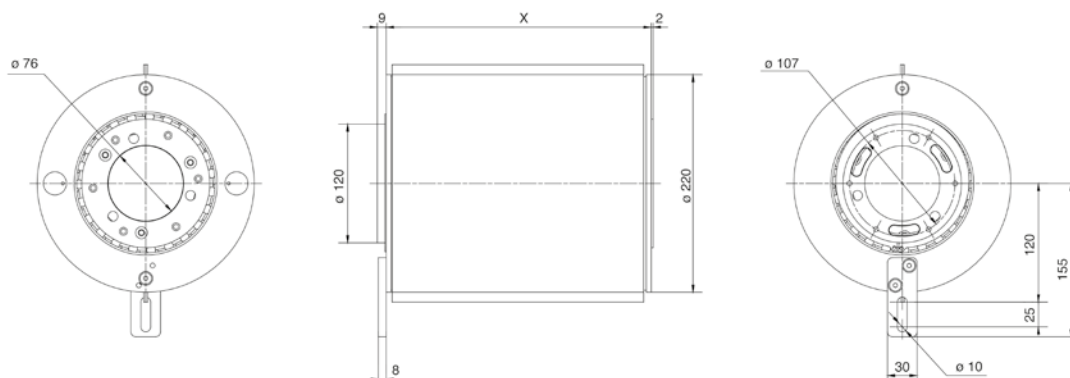

Beschreibung

Der SRH-22T ist ein zuverlässiges, kostengünstiges und bewährtes Produkt, das für viele Anwendungen eine hervorragende Leistung bietet. Aufgrund seines einzigartigen Designs ist dieser Schleifring sehr vielseitig. Er kann sowohl Signale als auch Leistung effektiv übertragen. Er wird häufig bei Verpackungs-, Etikettier- und Abfüllmaschinen eingesetzt, sowie in Kombination mit Drehdurchführungen.

| Modellreihe | Branche | Anwendung |
|-------------|--------------|--|
| SRH-22T | Verschiedene | Verpackung, Automatisierung, Drehtisch |

Elektrische Eigenschaften

| | |
|--|---|
| Elektrische Kanäle | Bis zu 50 |
| Spannung, maximal | 500 VAC/DC für Leistung – 30VDC für Signale |
| Stromstärke, max. im Beharungs- zustand | 10/20/50/100 A Leistung, 1 A Signal |
| Datenübertragungsgeschwindigkeit | RS485/CanOpen/ProfiBus |
| Leiterring | Bronze (Leistung) - versilbert (Signal) |
| Bürstenkontakt | Metallgraphit (Leistung) – Silbergraphit (Signal) |
| Verdrahtung | Entsprechend Leistung & Signal |
| Verbindung, Stator | Kabelanschluss |
| Verbindung, Rotor | Freie Anschlussadern |

Mechanische Eigenschaften

| | |
|-------------------------|------------------------------|
| Drehzahl, maximal | 60 U/min |
| Drehrichtung | Bidirektional |
| Schutzart | IP55 |
| Montageausrichtung | Vertikal oder horizontal |
| Betriebstemperatur | -20 °C bis +70 °C |
| Temperatur bei Lagerung | -40 °C bis +80 °C |
| Material, Gehäuse | Aluminium |
| Material, Rotor | Verzinkter Stahl |
| Material, Abdeckung | Aluminium / rostfreier Stahl |

Versionen

| | |
|----------|--|
| Standard | 3 m lange Anschlussleitungen jeweils an Rotor und Gehäuse |
| Optionen | Steckverbinder, Montageflansche, Anschlussleitungslänge, kundenspezifische Verdrehsicherung, interne Heizung für Niedrigtemperatur-Anwendungen |